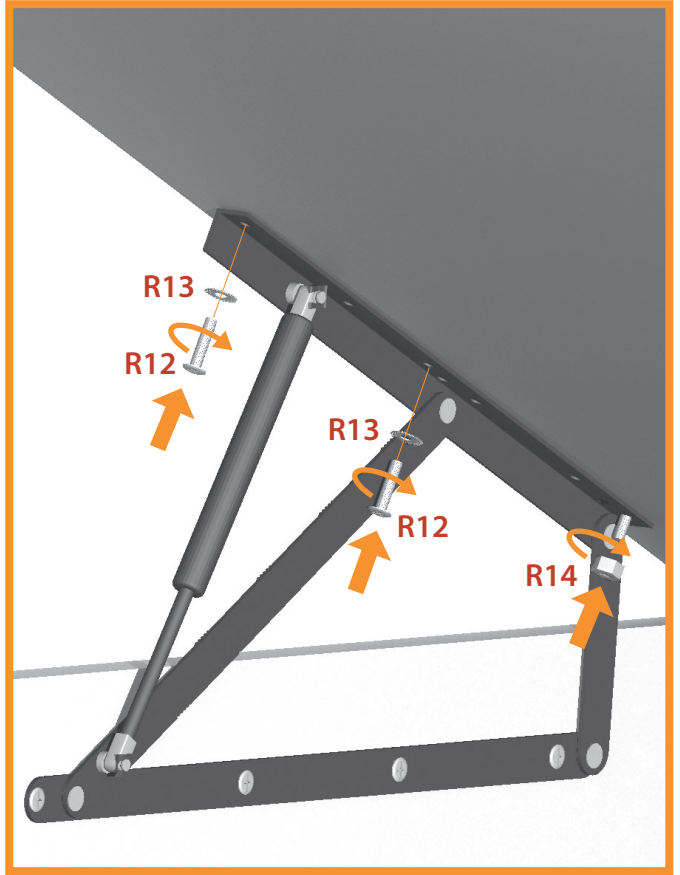

TEMPUR + SEALY

Sommiers Coffre Optimum

Dimensions finies

90x190cm
140x190cm
160x200cm

Notice de montage

www.tempur.fr

fr.sealy.com

fr.stearnsandfoster.com

1

2

3

4

5

6

7

8