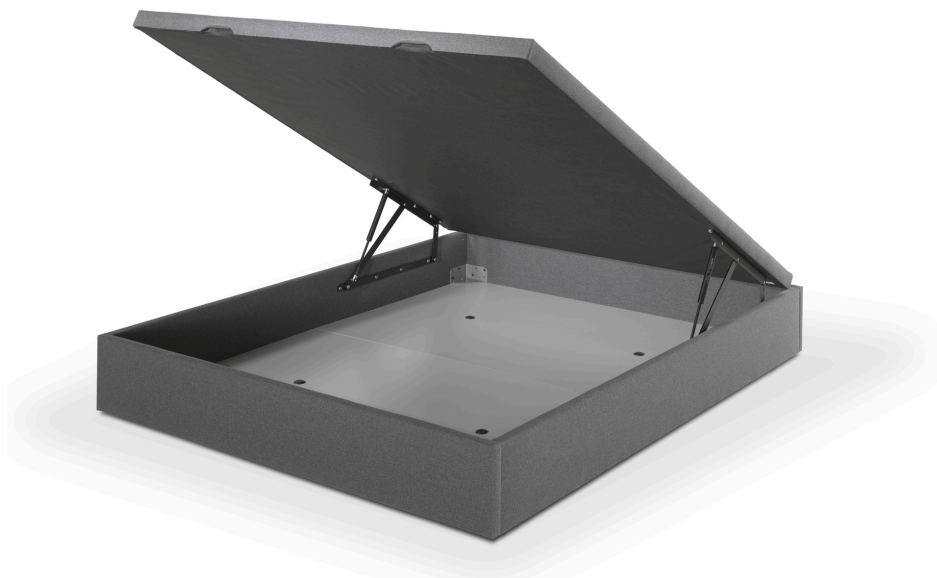

TEMPUR + SEALY

Sommiers Coffre Optimum

Dimensions finies

90x190cm
140x190cm
160x200cm

Notice de montage

www.tempur.fr

fr.sealy.com

fr.stearnsandfoster.com

Précautions d'usage:

- Ne pas laisser les enfants seuls avec le sommier coffre ouvert
- Bien vérifier qu'il n'y a aucun enfant ou animal dans le coffre avant de le refermer
- Le montage et la mise en place doit se faire à 2 personnes.
- Ne pas jeter les emballages avant la fin du montage
- Ne pas s'appuyer, s'asseoir ou monter sur le sommier sans matelas.
- Respecter les étapes et indications de la notice de montage.
- Nettoyer uniquement avec un chiffon doux et sec, l'usage de détergent, acide ou produit alcalin est proscrit.